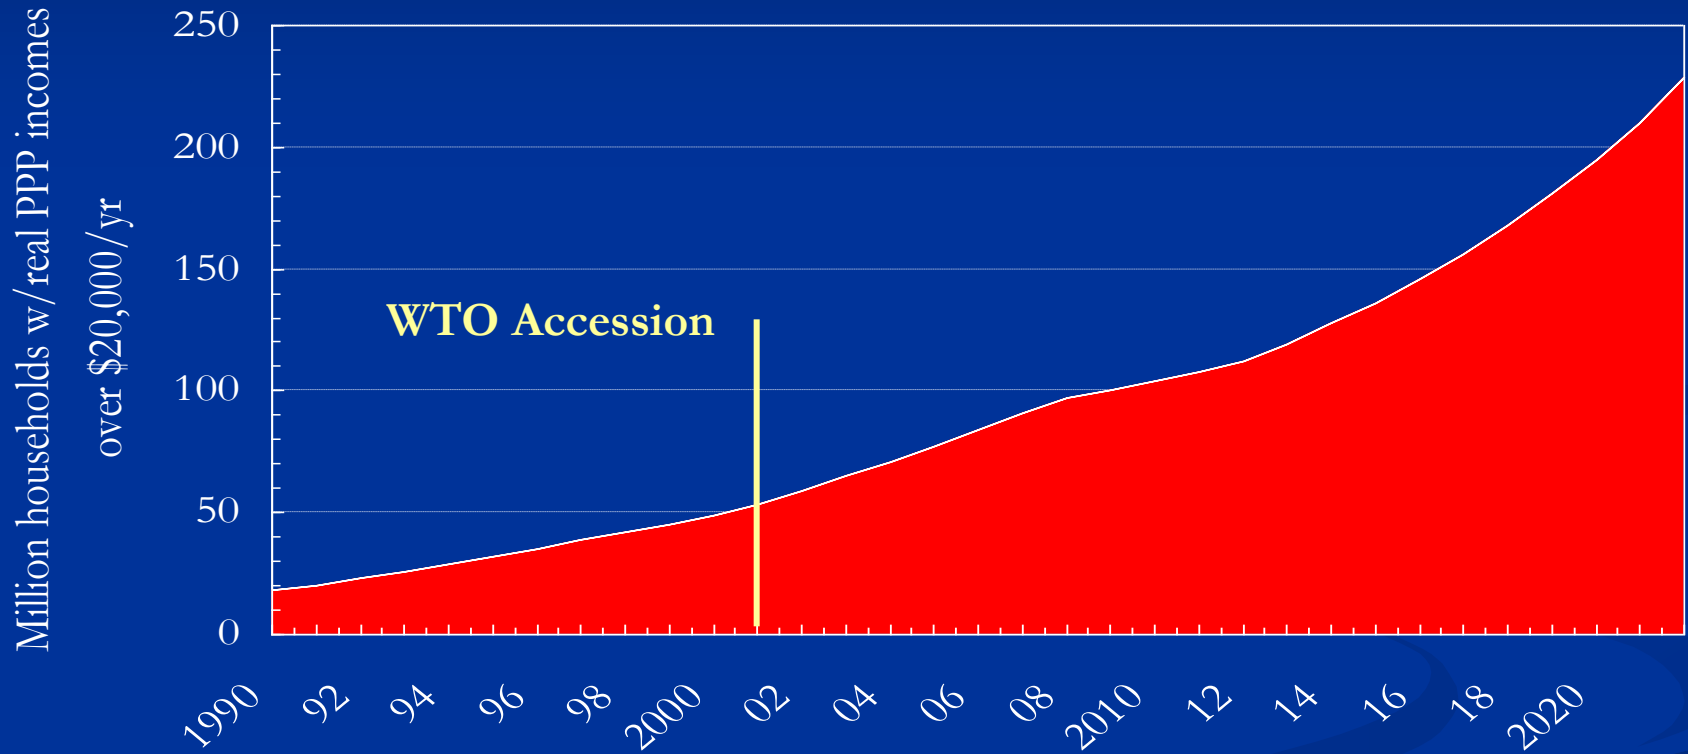

China's Expanding Middle Class