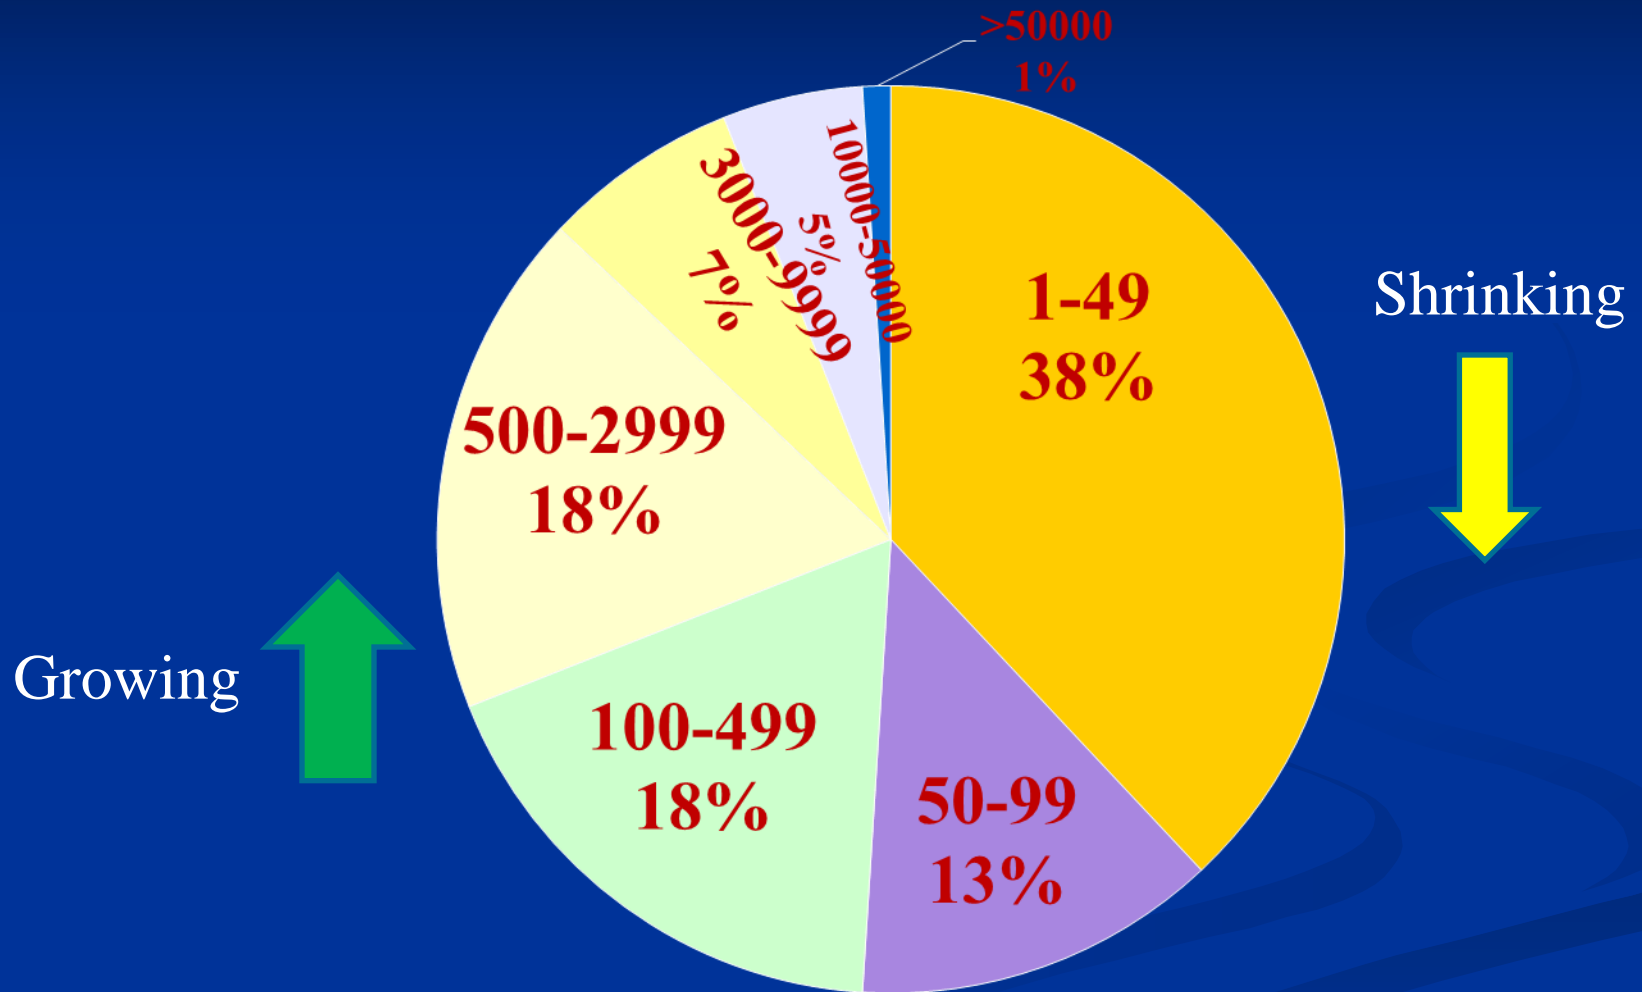

MT/HA

Chinese Crop Yields

M 红墨·天动地
MACALLINE

红墨·天动地
MACALLINE

China : Current Estimated Structure of Producing Units

Percent of total hogs marketed by producer size: hd. per year

产品创新 质量第一 信誉品牌 值得信赖

青岛建华食品机械制造有限公司
Qingdao Jianhua Food Machinery Manufacturing Co., Ltd.